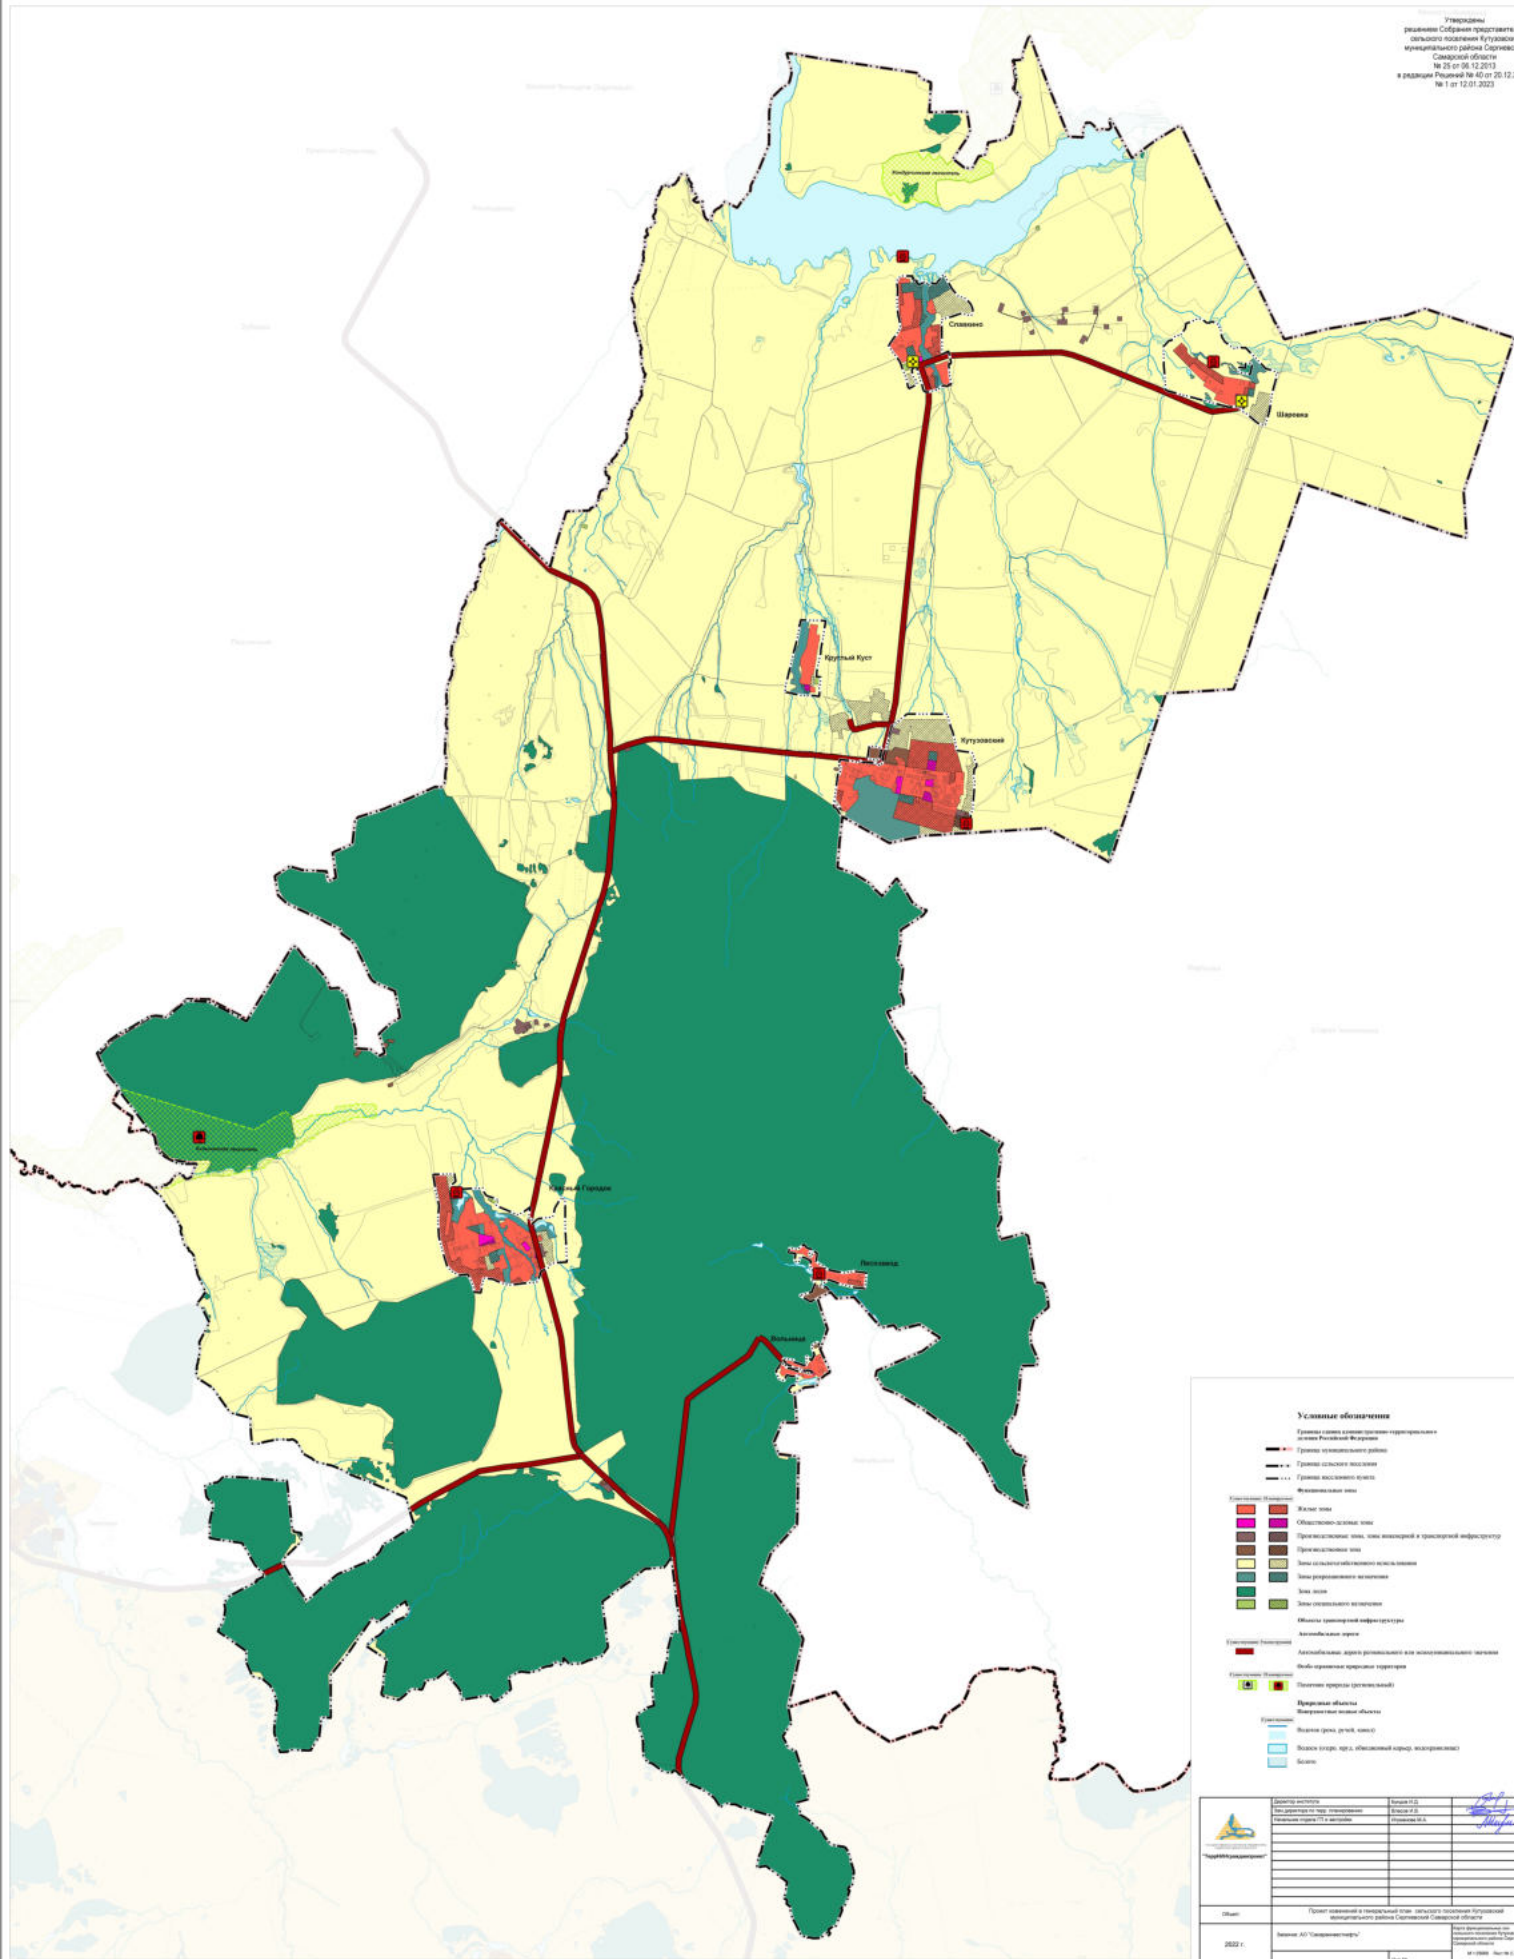

Карта функциональных зон сельского поселения Кутузовский муниципального района Сергиевский Самарской области

Условные обозначения

- Границы сельских поселений (муниципальных районов)
- Границы городского поселения
- Границы сельского поселения
- Границы населенных пунктов
- Муниципальные зоны

Зона с/сельского назначения

- Жилые зоны
- Общественно-деловые зоны
- Промышленные зоны, зоны индустриальной и производственной инфраструктуры
- Промышленные зоны
- Зоны сельскохозяйственного назначения
- Зоны рекреационного назначения
- Зоны лесной территории
- Зоны с/сельского назначения

Муниципальная инфраструктура

- Автомагистрали, дороги регионального или межмуниципального назначения
- Автомагистрали, дороги
- Линии электропередачи (электросети)
- Линии теплоснабжения (тепловые сети)
- Линии газоснабжения (газосети)

Природные объекты

- Заповедники, заказники
- Водохранилища, водохранилища
- Водохранилища, водохранилища
- Водохранилища, водохранилища
- Водохранилища, водохранилища
- Водохранилища, водохранилища

Составитель: [Имя]	Дата: [Дата]	Подпись: [Подпись]
Проверил: [Имя]	Дата: [Дата]	Подпись: [Подпись]
Утвердил: [Имя]	Дата: [Дата]	Подпись: [Подпись]

Область: Самарская
Муниципальный район: Сергиевский
Сельское поселение: Кутузовский

2022 г.